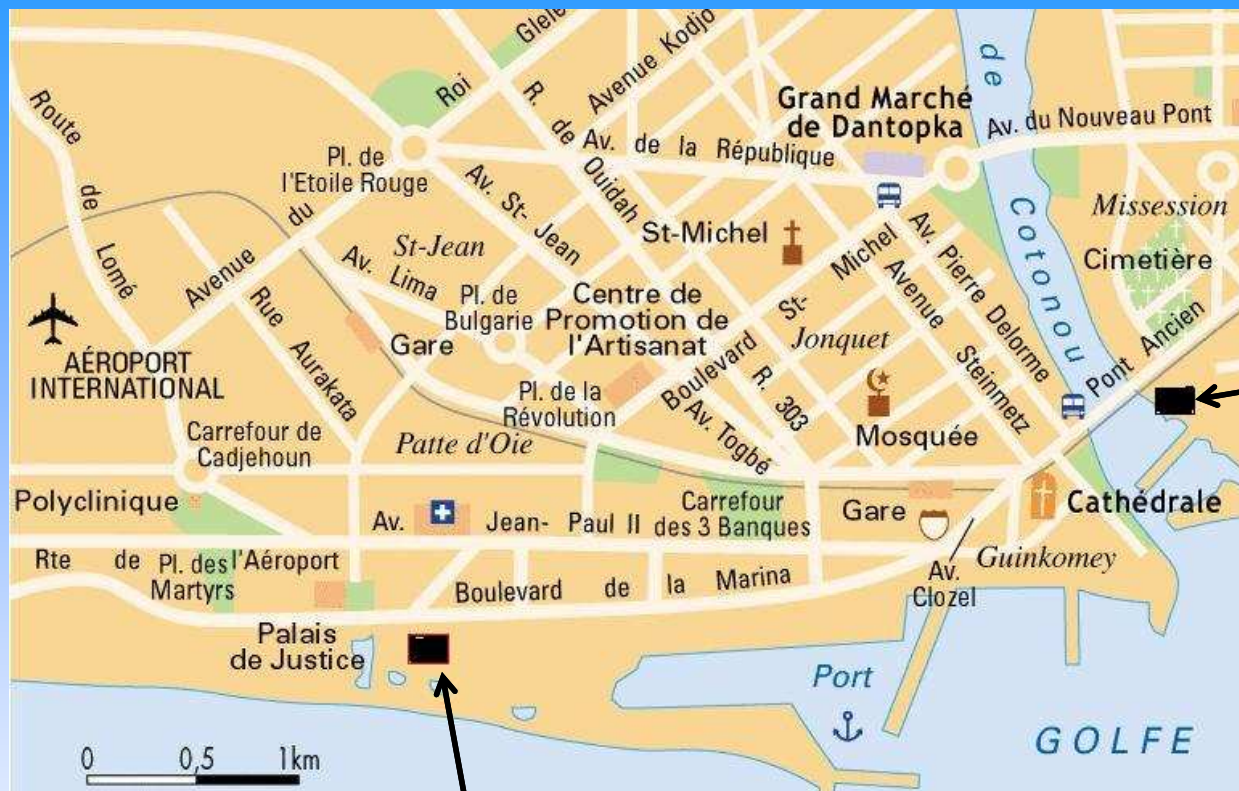

Palais des congrès

Hôtel du Lac

Fax : + 229 21 33 02 22

Tél. : + 229 21 33 19 19

COTONOU - BENIN.

E-mail : hotelac@intnet.bj

<http://www.hoteldulac-benin.com/>